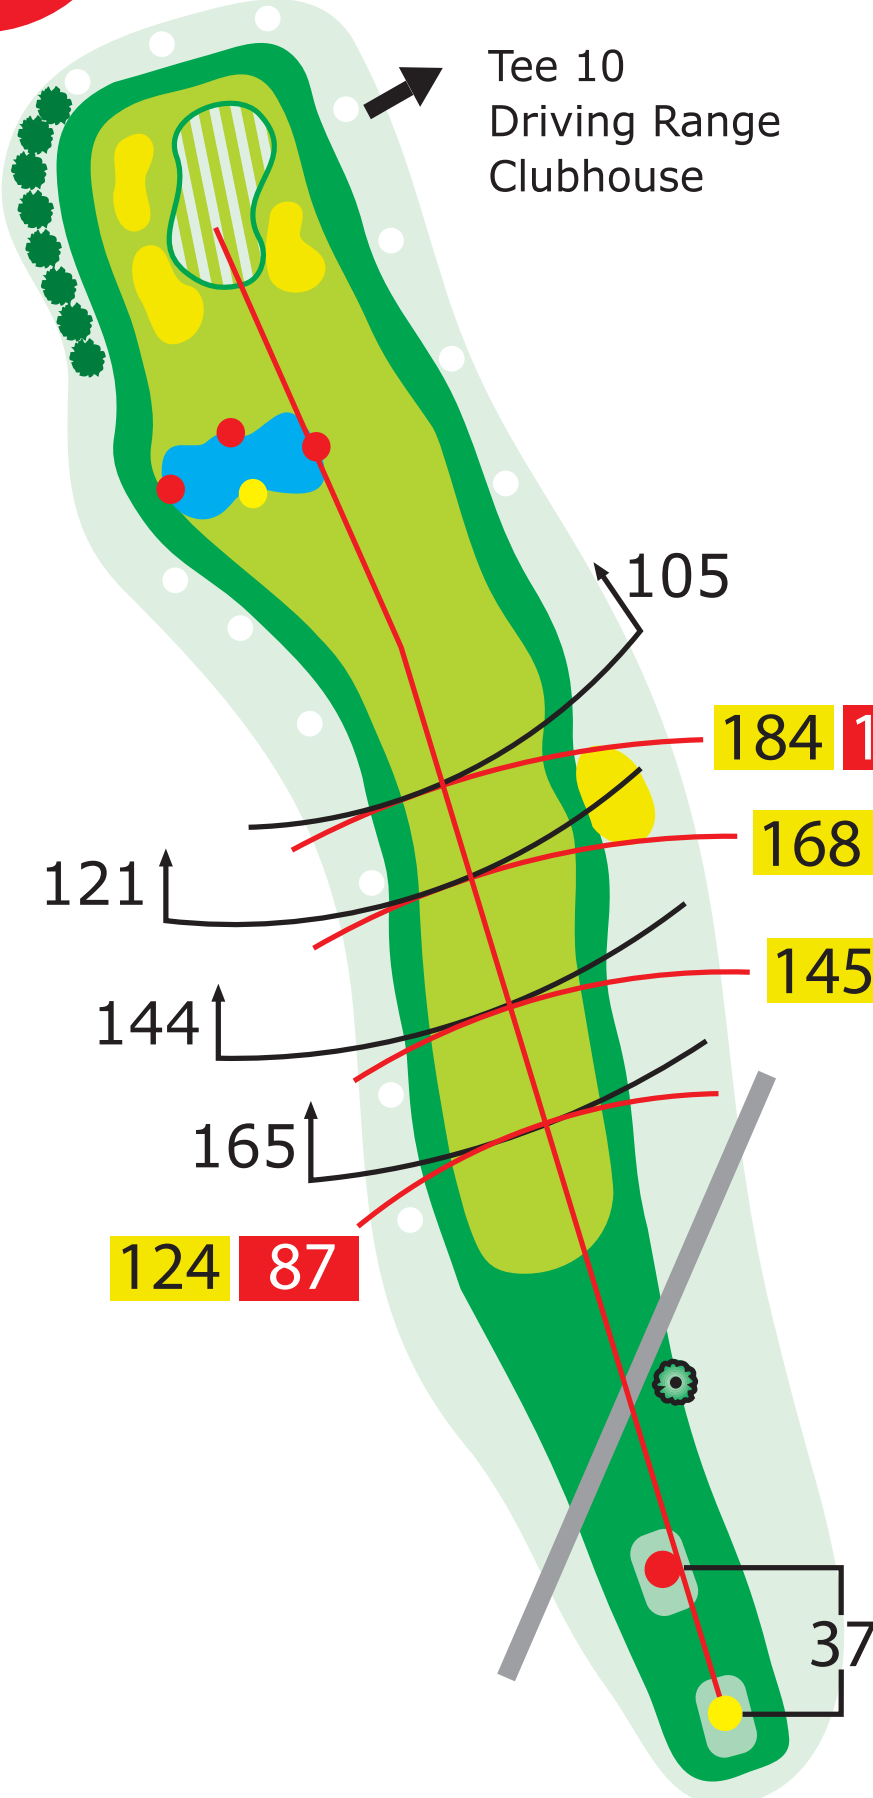

9

HERREN  
289

DAMEN  
252

Grünlänge 28

Par 4

VV 5

Tee 10  
Driving Range  
Clubhouse

105

184 147

168 131

145 108

121

144

165

124 87

37