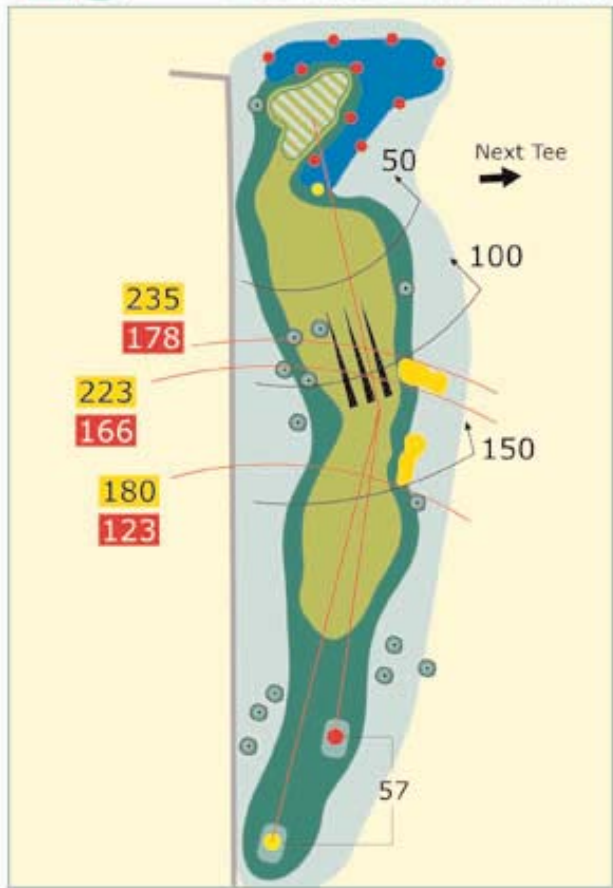

13

HERREN 336
DAMEN 279
Grünlänge 32 Par 4 VV 10

14

HERREN 337
DAMEN 276
Grünlänge 29 Par 4 VV 13

15

HERREN 476
DAMEN 407
Grünlänge 32 Par 5 VV 3

16

HERREN 313
DAMEN 253
Grünlänge 38 Par 4 VV 18

17

HERREN	DAMEN	
339	282	
Grünlänge 48	Par 4	VV 8

18

HERREN	DAMEN	
486	439	
Grünlänge 43	Par 5	VV 5