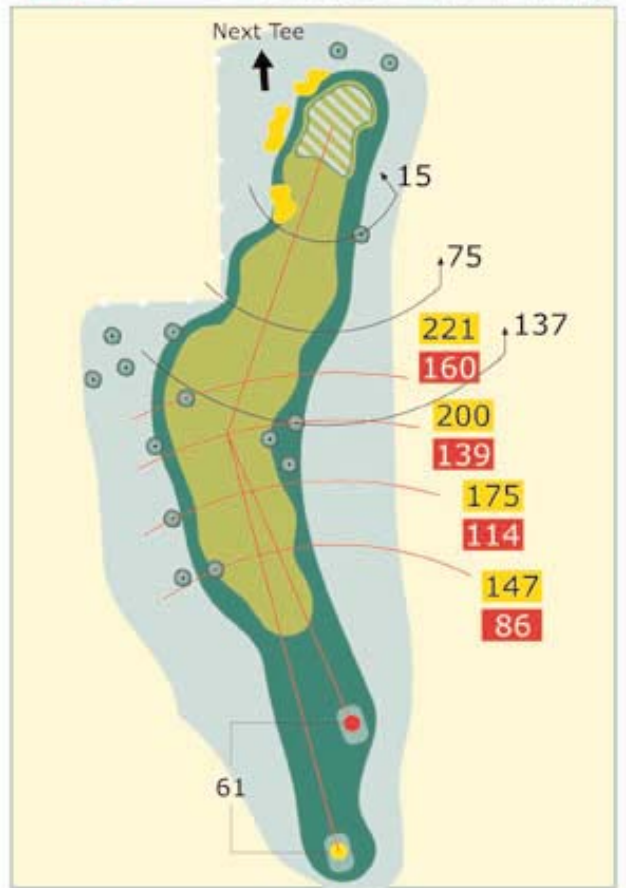

13

HERREN 336
DAMEN 279
Grünlänge 32 Par 4 VV 10

14

HERREN 337
DAMEN 276
Grünlänge 29 Par 4 VV 13

15

HERREN 476
DAMEN 407
Grünlänge 32 Par 5 VV 3

16

HERREN 313
DAMEN 253
Grünlänge 38 Par 4 VV 18

17

HERREN	DAMEN	
339	282	
Grünlänge 48	Par 4	VV 8

18

HERREN	DAMEN	
486	439	
Grünlänge 43	Par 5	VV 5